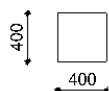

Cube

CUBE dissuasore - seduta in acciaio corten

Codice variante: 0211255

Fissaggio: Predisposizione per tasselli

Dimensioni e peso: Width 400mm
Length 400mm
Height 430mm
Weight 22kg

Materiali: Acciaio Corten

Disegno tecnico:

metalco.it
info@metalco.it

metalco